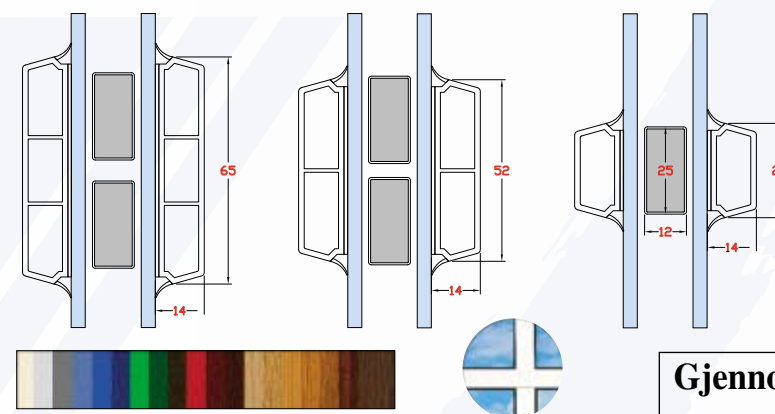

Limte (duplex) sprosser (Kun PVC)