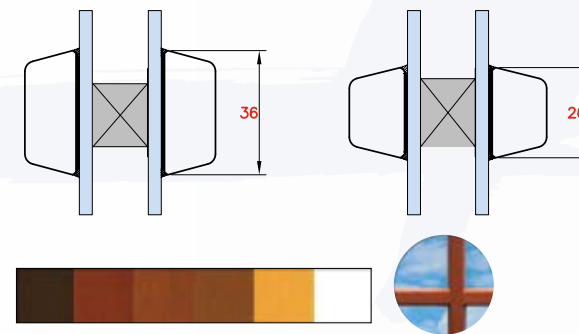

Grimstadsprossen (Kun tre)