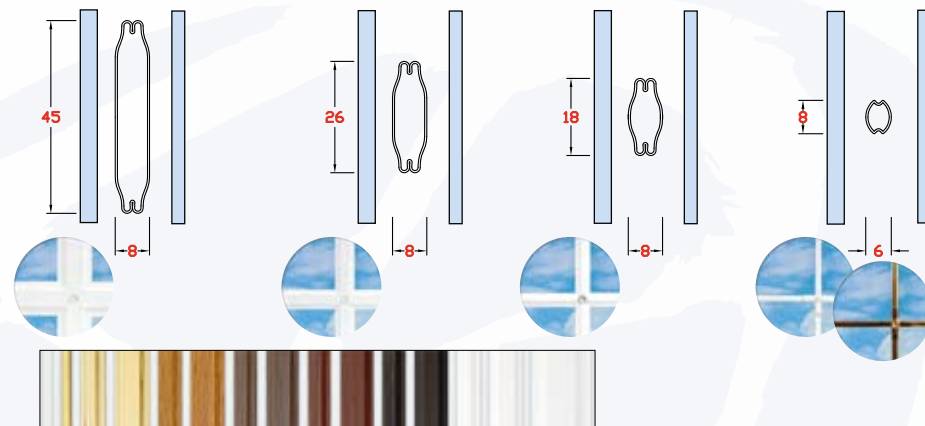

Iglandsprossen